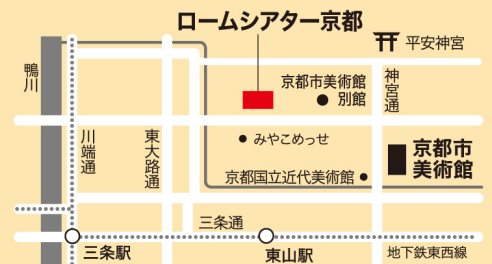

\* 写真展実行委員長が展示作品の解説をいたします。

出展者サイン会

6月14日(火)11時半、18日(土)11時半、19日(日)11時半  
 展示会場(京都市美術館本館南2F)

\* 出展写真家が写真集のサインをいたします。

写真集(会場特別価格)は会場でお買い求めください。

\* 会期中のイベントは変更になる場合があります。

詳細等は日本写真家協会(JPS)のホームページでご確認ください。

<http://www.jps.gr.jp/65/> 「日本の海岸線をゆく」展スペシャルサイト

ロームシアター京都／京都市美術館

- 京都地下鉄東西線東山駅より約10分
- 市バス5系統・100系統「岡崎公園 美術館・平安神宮前」／市バス32系統・46系統・京都岡崎ループ「岡崎公園 ロームシアター京都・みやこめっせ前」
- 両施設とも専用駐車場がございません。美術館北側の岡崎公園駐車場、又は美術館西側のみやこめっせ駐車場をご利用ください。