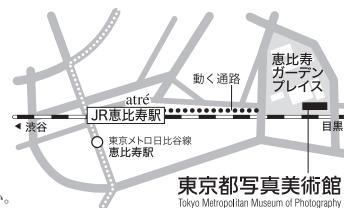

フロアーレクチャー (会期中随時)

会場を廻りながら上位入賞作品を中心に作品を解説します。

関西展 6.18—6.23 京都市美術館別館

開館時間 9:00—17:00

表彰式 6/22(土) 13:00—14:30 / 講演会 6/22(土) 15:00—16:30

京都市国際交流会館イベントホール

「近所論、こことそこ」 講師：大西みつぐ

名古屋展 7.2—7.7 愛知県美術館 展示ギャラリーJ

開館時間 10:00—18:00(金は20:00、最終日17:00まで)

表彰式 7/6(土) 13:00—13:50 / 講演会 7/6(土) 14:00—15:30

愛知県芸術文化センター 12階A室

「里山を撮る」 講師：今森光彦

- この他にも各会場でさまざまなイベントを計画中です。各セミナーの内容や講師、予定は変更する場合があります。最新情報は必ずホームページでご確認ください。 www.jps.gr.jp

東京都写真美術館 惠比寿ガーデンプレイス内 www.syabi.com

〒153-0062 東京都目黒区三田1-13-3 tel. 03-3280-0099 (代)

- JR 恵比寿駅東口改札より徒歩約7分。
- 東京メトロ日比谷線恵比寿駅より徒歩約10分。
- お車でご来館の際は近隣の有料駐車場をご利用ください。

東京都写真美術館 Tokyo Metropolitan Museum of Photography